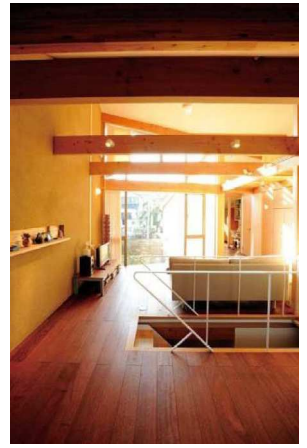

優秀賞 斜庭の町家

設計者：柳沢 究  
名城大学理工学部建築学科

所在地：京都市上京区

優秀賞 New Kyoto Town House

設計者：竹口健太郎  
山本麻子  
(株)アルファヴィル一級建築士事務所

所在地：京都市上京区

優秀賞 島津製作所創業記念資料館

設計者：宗本晋作  
(株)宗本晋作建築設計事務所