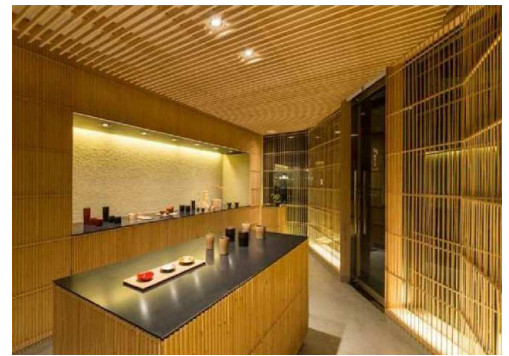

最優秀賞 ザ・リッツ・
カールトン京都

設計者：大谷弘明
(株)日建設計
所在地：京都市中京区

優秀賞 BELLY HOUSE

設計者：畑 知洋
畑友洋建築設計事務所
所在地：京都市左京区

奨励賞 篁

設計者：森田一弥
森田一弥建築設計事務所
所在地：京都市東山区

奨励賞 方形ハウス

設計者：坂井隆夫
坂井隆夫建築設計事務所
所在地：京都市左京区