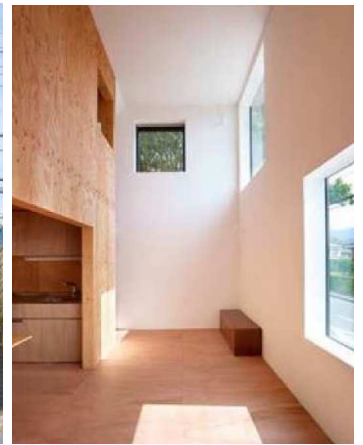

最優秀賞 ザ・リッツ・
カールトン京都

設計者：大谷弘明
(株)日建設計
所在地：京都市中京区

優秀賞 BELLY HOUSE

設計者：畑 知洋
畑友洋建築設計事務所
所在地：京都市左京区

奨励賞 篁

設計者：森田一弥
森田一弥建築設計事務所
所在地：京都市東山区

奨励賞 方形ハウス

設計者：坂井隆夫
坂井隆夫建築設計事務所
所在地：京都市左京区