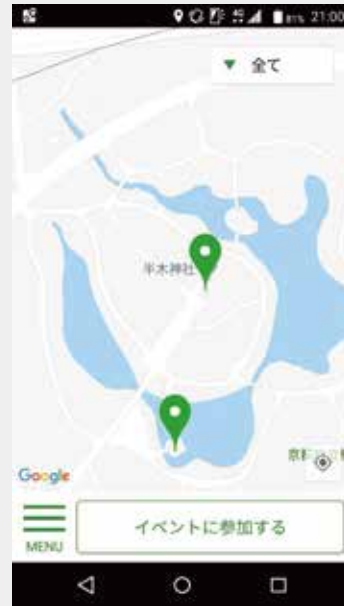

K A R
YOTO RCHI ALLY

&

青木 淳

京都アーキラリー

建築探訪 × スタンプラリー

京都アーキラリーとは、京都府内に点在する名建築を、スマートフォンのアプリを使って巡るデジタルスタンプラリーです。

第一回目となる今回のテーマは、「建築」と深い関わりを持つ「美術館」をメインに京都府内の名建築をご紹介します企画です。

2018 10.9 TUE - 11.26 MON

■ アーキラリーの楽しみ方

Step1. QRコードからスマートフォンを使ってアプリ「こことろ」をダウンロード。

Step2. アプリを起動し、イベントに参加するから KAR を選択。マップ上にスタンプポイントが表示されます。

Step3. 各スタンプポイントへ足をはこび、アプリを立ち上げスタンプをゲット。

Step4. 必須スタンプポイント1箇所を含む、合計6箇所のスタンプを集めると、達成特典として
建築家 青木淳氏の講演会に無料でご招待！特典の受取方法はアプリにてご確認下さい。

位置情報活用イベント
専用アプリ「こことろ」
のダウンロードはこちら

■ スタンプポイント

京都市美術館（必須スタンプポイント）

アサヒビール大山崎山荘美術館 / 京都駅ビル /

京都芸術センター / 京

※ 開催期間 2018年10月9日（火）～11月26日（月）

※ アーキラリーイベント自体への参加は無料ですが、各登録ポイントの施設内にご入場される際は別途入場料等が必要になります。

※ 京都市美術館は本館再整備工事中の為、休館中となります。

※ 達成特典イベントの講演会には定員がございます。無料ご招待については先着順での進呈となりますのであらかじめご了承下さい。

※ 本イベントは、各登録ポイントのご協力のもと、（一社）京都府建築士会青年部会が主催するものです。各スタンプポイントへの直接のお問い合わせ等をご遠慮下さい。

マップ上でスタンプポイントを確認できます。