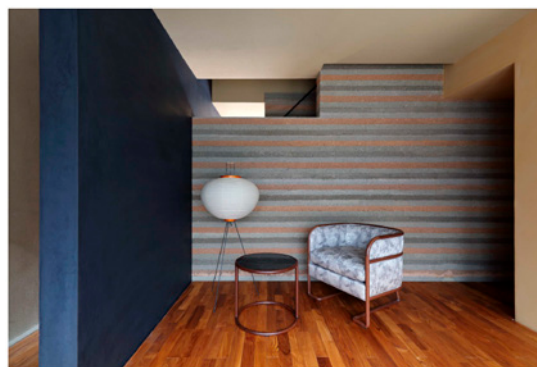

#### 奨励賞

「HOSOO RESIDENCE」京都市中京区

設計者：細尾 直久

(HOSOO architecture)